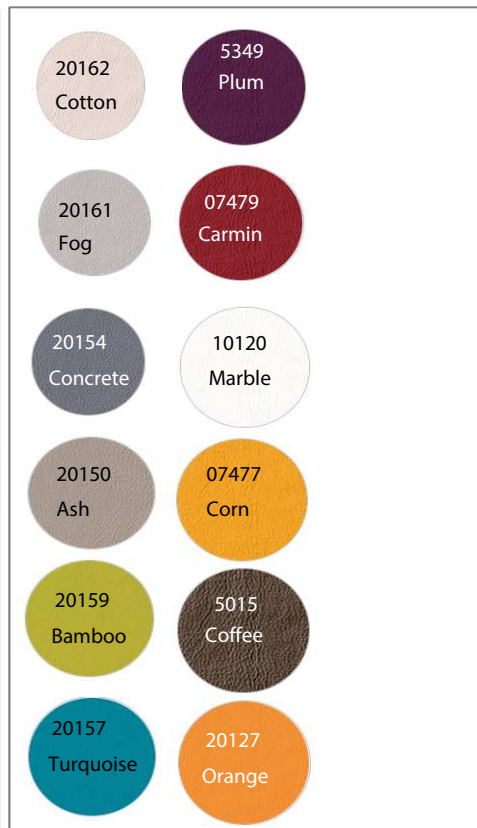

6002-20191

**vert tennis**

6002-20184

**bleu marine**

6002-20189

**bordeaux**

6002-20186

New Colours:

**vert**

6002-20330

**brun argile**

6002-20331

**beige**

6002-20329

Vor dieser Änderung werden wir Ende des Jahres eine letzte Produktion dieser Artikel durchführen, damit Sie ein laufendes Projekt oder einen Auftrag, den Sie möglicherweise für diese Farben haben, abschließen können.

Mit freundlichen Grüßen

Ihr KKG-Team

info@gumpp-kunststoffe.de

Tel.: 08231 96 16 – 0

Fax.: 08231 96 16 - 16

STAMSKIN®

ZEN

Einstellung bestimmter Farben

Sehr geehrte Damen und Herren,

hiermit informieren wir Sie, dass sich folgende Farben des **Stamskin ZEN** ab Dezember 2020 ändern werden:

F4350 auslaufende Farben Dez.2020

F4350-F4351 bleibende Farben

F4351 Neue Farben